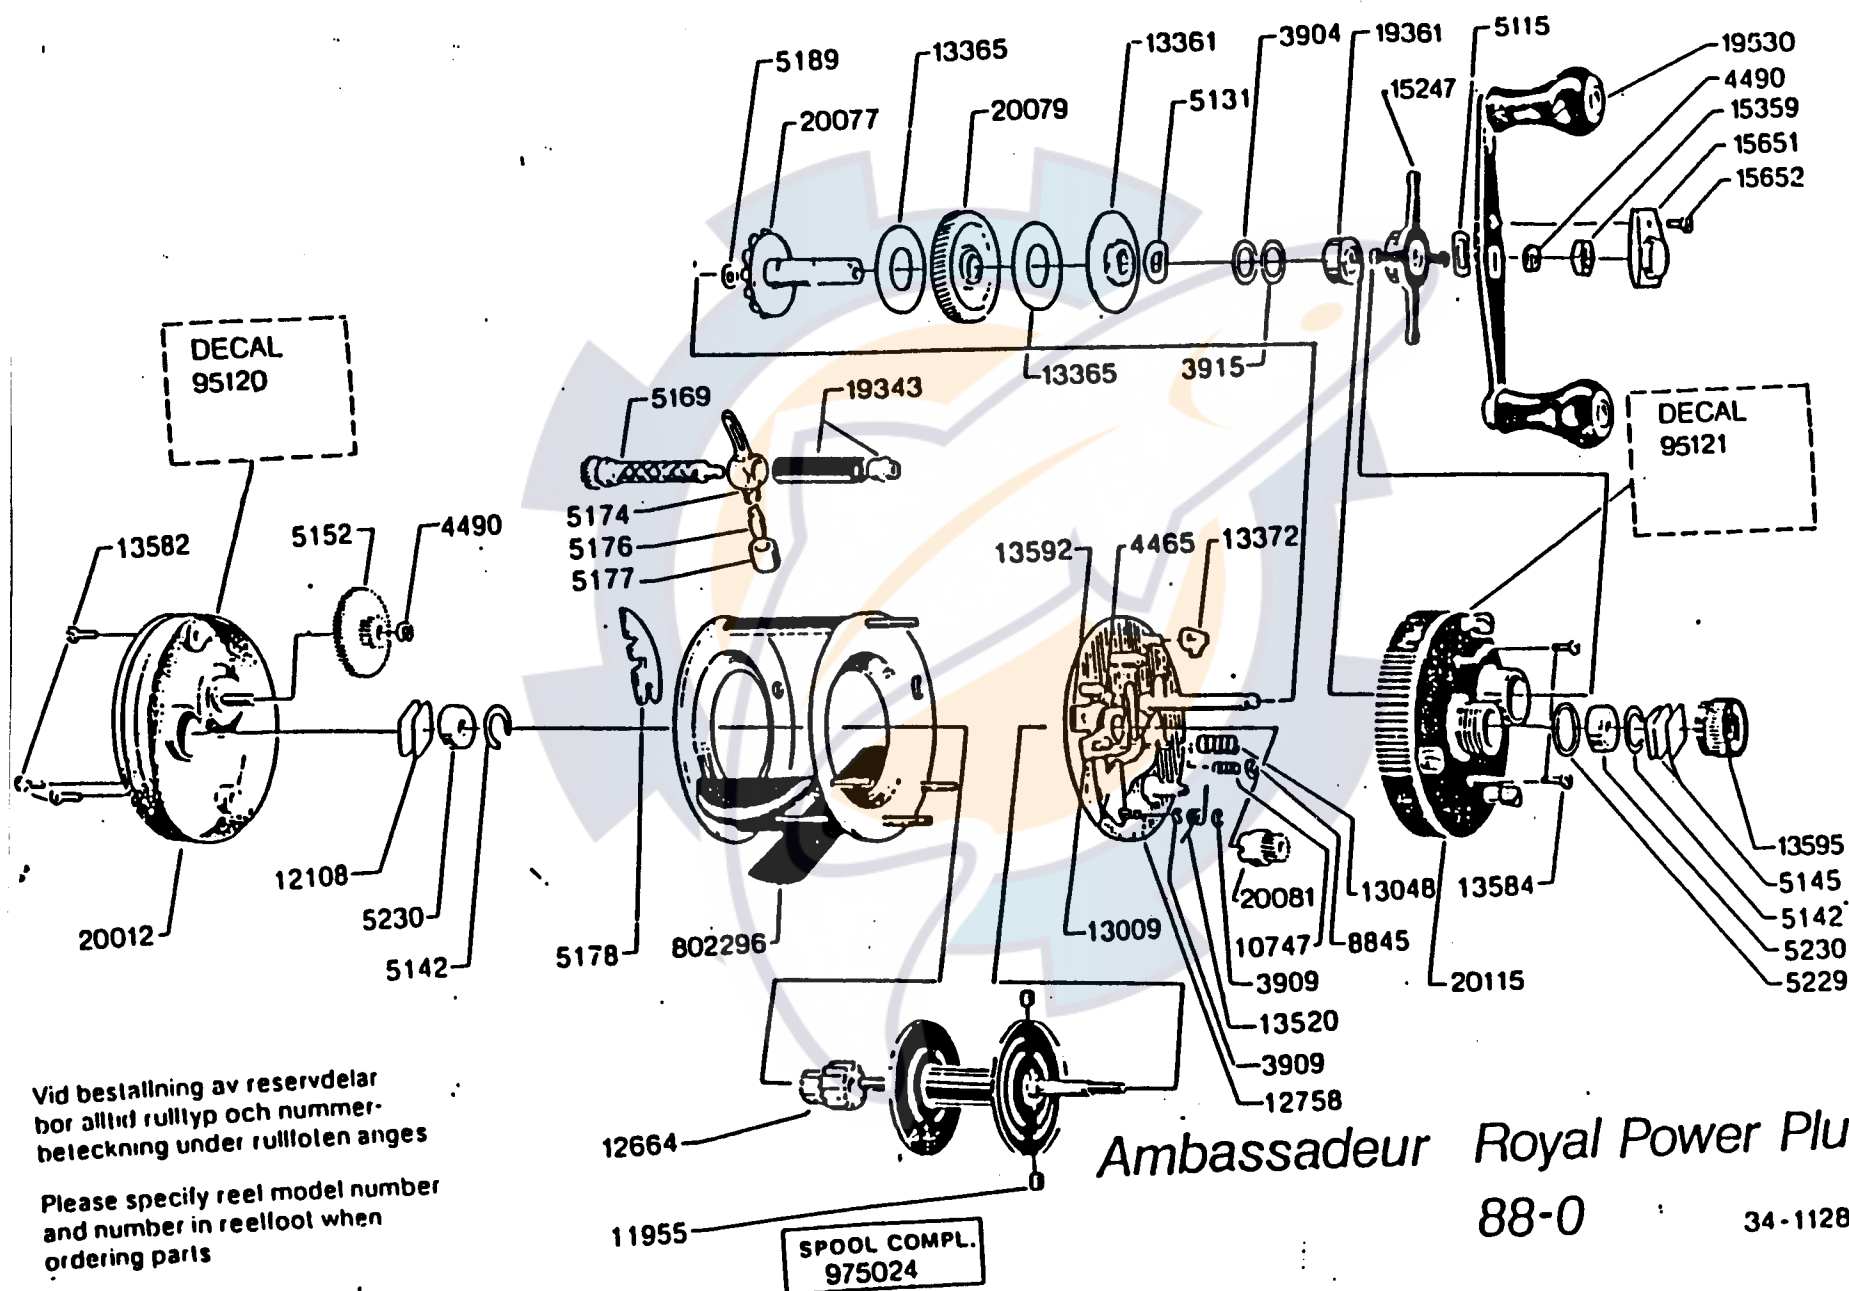

2

Vid beställning av reservdelar
 bör alltid rulltyp och nummer-
 beteckning under rullfolien anges

Please specify reel model number
 and number in reelfoot when
 ordering parts

Ambassadeur Royal Power Plus
88-0 34-11285-0

SPOOL COMPL.
 975024